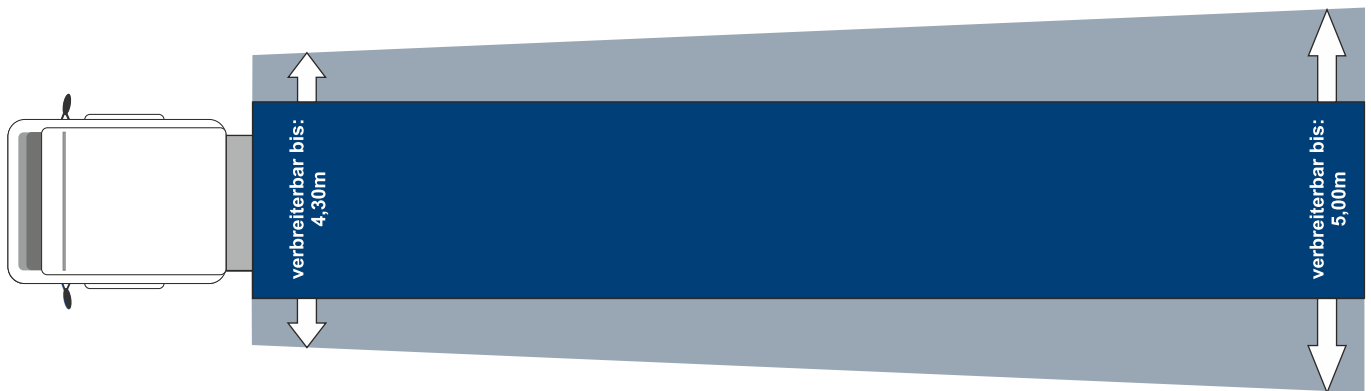

Mega Liner verbreiterbar

Ausstattungsvarianten

fahrbares Hubdach
 Punktlast Beladung
 Coil Mulde
 Auffahrampen

verbreiterbare Stirnwand & Heckportal
 Jolada Schienensystem
 Telematik & Reifendrucküberwachung
 Nutzlast bis: 34t