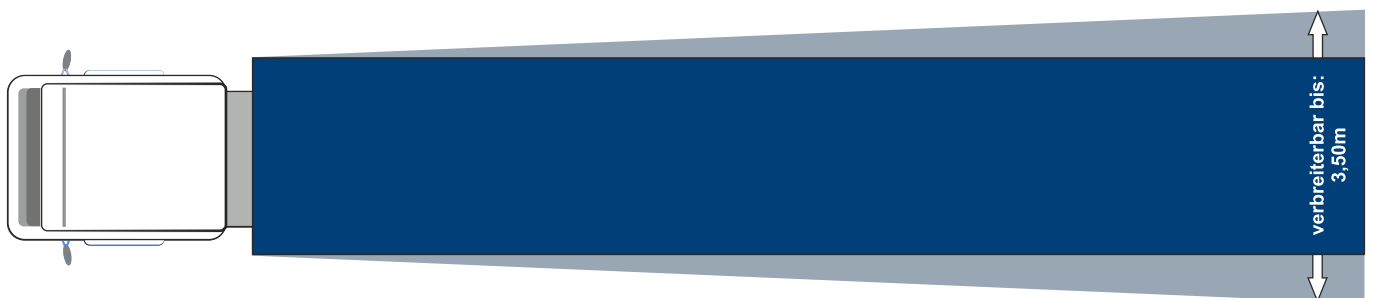

Mega Liner

Ausstattungsvarianten

XL Code	DC 9.5
Getränke Zertifikate	verbreiterbares Heck
Punktlast Beladung	Jolada Schienensystem
Coil Mulde	Light Varianten
Auffahrrampen	
ADR / GGVS / EXII	Telematik & Reifendrucküberwachung
Nutzlast bis: 33t	